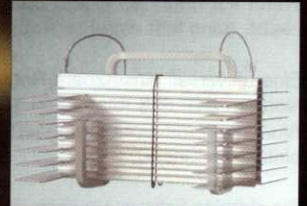

FlammEx **profi**

Rettungsleitern

**TÜV geprüfte Sicherheit
nach den neuesten Normen
BGI 638 (bisher ZH 1/368)**

- Universell einsetzbare Rettungsleiter aus feuerfestem, hochwertigem Aluminium
- Geringes Gewicht, leichte Montage, sicherer Abstieg
- Ein simples Faltsystem sorgt für eine handliche und kompakte Größe bei maximaler Sicherheit
- Integrierter stabiler Wandhaken für ein sicheres und einfaches Einhängen an einer vorhandenen Balkon- oder Fensterbrüstung
- **Rettungsleitern in 5 m oder 8 m Länge mit Abstandshalter**
  Für den Fluchtweg über Fenster oder Dachterrassen mit glatten Fassaden
- **Rettungsleitern in 5 m oder 8 m Länge ohne Abstandshalter**
  Für den Fluchtweg über Balkone, Brüstungen, Dachvorsprünge. Einsatz überall dort, wo die Rettungsleiter nicht direkt an einer Fassade oder Mauer anliegt

**- kompakt
- klein
- sicher**

Rettungsleiter 5 m
mit Abstandshalter