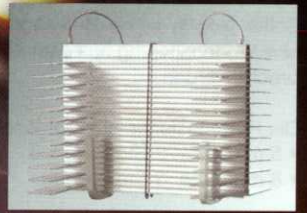

## Rettungsleitern

**TÜV geprüfte Sicherheit  
nach den neuesten Normen  
BGI 638 (bisher ZH 1/368)**

- ▶ Universell einsetzbare Rettungsleiter aus feuerfestem, hochwertigem Aluminium
- ▶ Geringes Gewicht, leichte Montage, sicherer Abstieg
- ▶ Ein simples Faltsystem sorgt für eine handliche und kompakte Größe bei maximaler Sicherheit
- ▶ Integrierter stabiler Wandhaken für ein sicheres und einfaches Einhängen an einer vorhandenen Balkon- oder Fensterbrüstung
- ▶ **Rettungsleitern in 5 m oder 8 m Länge mit Abstandshalter**  
Für den Fluchtweg über Fenster oder Dachterrassen mit glatten Fassaden
- ▶ **Rettungsleitern in 5 m oder 8 m Länge ohne Abstandshalter**  
Für den Fluchtweg über Balkone, Brüstungen, Dachvorsprünge. Einsatz überall dort, wo die Rettungsleiter nicht direkt an einer Fassade oder Mauer anliegt

**- kompakt  
- klein  
- sicher**

Rettungsleiter 5 m  
mit Abstandshalter

Rettungsleiter 8 m  
mit Abstandshalter

Rettungsleiter 8 m  
ohne Abstandshalter

Rettungsleiter 5 m  
ohne Abstandshalter